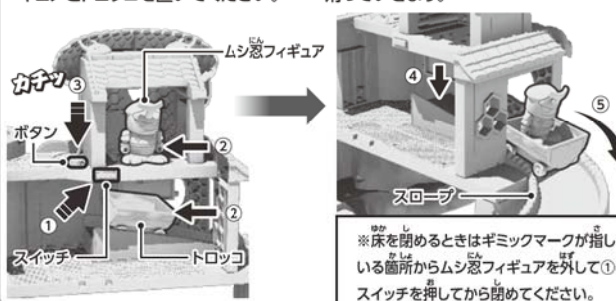

- ①エレベーターにムシ忍フィギュアを1体乗せて、
- ②ハンドルを回転させると
- ③上下にエレベーターを動かすことができます。

このパーツが外れてしまつたら左の図のように溝に凸部をはめ込んでください。

変化ギミック

- ①はしごを取り外します。
- ②ムシ忍城本体Bをしっかり持ち、矢印の方向に約90度展開します。

どんでん返しギミック

- ①ムシ忍城本体Aの右の箇所にムシ忍フィギュアを置き、②床を回すと壁とともに回転します。

ろうや

ろうやは①扉を開閉でき、②ムシ忍フィギュア1体を格納することができます。ろうやの下の隠し穴は隠し財宝を入れることができます。

グルッと回転!!

出撃スロープ

床が開いている場合は①下の図の矢印の場所のスイッチを押してから床をあげ、②下の図のようにムシ忍フィギュアとトロッコを置いてください。

③矢印の場所のボタンを押すと④床が開いてムシ忍フィギュアがトロッコの上にあがり、⑤同時にトロッコがスロープを滑っていきます。

ムシ忍メモ

足の裏には磁石が入っており、一部の金属にくっつけることができます。また、刀、手裏剣、苦無は左右の手に持たせることができ、腕は前後に可動させることができます。

ムシ忍の玩具情報は下記のWEBサイトを検索

ボーイズトイパーク ムシ忍 検索 <http://www.b-boys.jp/mushinin/>

アンケートにご協力ください!

その場で電子マネーギフト「1,000円分」が当たる! 前編アンケートに回答しよう!!