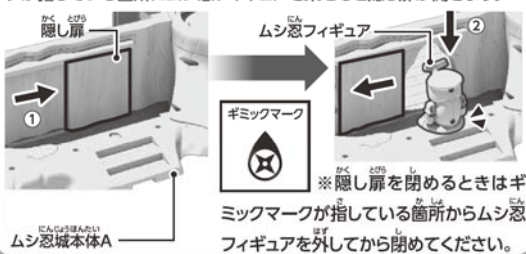

遊ぶ前の準備

組み立てよう

※セット内容の状態からはじめます。

- ①ろうやを組み立てます。
②扉を閉じます。
- ろうやをムシ忍城本体Aの下の図の場所に取り付けます。
- 宝箱のフタを閉め、各武器を武器棚に取り付けます。
- ムシ忍城本体Dをムシ忍城本体Aの下の図の場所に取り付けます。
- ムシ忍城本体Bに柱を取り付けます。
- ムシ忍城本体Bを下の図のような向きにし、凸部をムシ忍城本体Dの溝部分に合わせて取り付けます。
- ムシ忍城本体Bを矢印の方向に下の図の位置までスライドさせます。
- ①スロープを組み立てて、②ムシ忍城本体Bに取り付けます。
- ムシ忍城本体Cをムシ忍城本体Bに取り付けます。
- はしごをムシ忍城本体Bの下の図の位置に取り付けます。

シリーズ連動

ムシ忍城本体Aには別売りのムシ忍カラクリハウスに付属している橋を取り付けることができます。

別売りのムシ忍カラクリハウスに橋の反対側を取り付けることでつながって遊ぶことができます。

※大きな木のムシ忍城以外は別売りです。

遊び方・各部のギミック

隠し扉ギミック

ムシ忍城本体Aの①隠し扉を閉めます。②ムシ忍城本体Aのギミックマークが指している箇所にムシ忍フィギュアを乗せると隠し扉が開きます。

くるくるエレベーター

- ①エレベーターにムシ忍フィギュアを1体乗せて、
- ②ハンドルを回転させると
- ③上下にエレベーターを動かすことができます。

このパーツが外れてしまつたら左の図のように溝に凸部をはめ込んでください。

変化ギミック

- ①はしごを取り外します。
- ②ムシ忍城本体Bをしっかり持ち、矢印の方向に約90度展開します。

どんでん返しギミック

- ①ムシ忍城本体Aの右の箇所にムシ忍フィギュアを置き、②床を回すと壁とともに回転します。

ろうや

ろうやは①扉を開閉でき、②ムシ忍フィギュア1体を格納することができます。ろうやの下の隠し穴は隠し財宝を入れることができます。

グルッと回転!!

出撃スロープ

床が開いている場合は①下の図の矢印の場所のスイッチを押してから床をあげ、②下の図のようにムシ忍フィギュアとトロッコを置いてください。

③矢印の場所のボタンを押すと④床が開いてムシ忍フィギュアがトロッコの上にあがり、⑤同時にトロッコがスロープを滑っていきます。