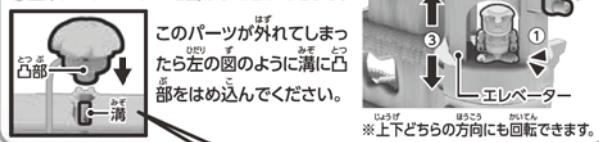

遊ぶ前の準備

組み立てよう

※セット内容の状態からはじめます。

- ①ろうやを組み立てます。
②扉を閉じます。
- ろうやをムシ忍城本体Aの下の図の場所に取り付けます。
- 宝箱のフタを閉め、各武器を武器棚に取り付けます。
- ムシ忍城本体Dをムシ忍城本体Aの下の図の場所に取り付けます。
- ムシ忍城本体Bに柱を取り付けます。
- ムシ忍城本体Bを下の図のような向きにし、凸部をムシ忍城本体Dの溝部分に合わせて取り付けます。
- ムシ忍城本体Bを矢印の方向に下の図の位置までスライドさせます。
- ①スロープを組み立てて、②ムシ忍城本体Bに取り付けます。
- ムシ忍城本体Cをムシ忍城本体Bに取り付けます。
- はしごをムシ忍城本体Bの下の図の位置に取り付けます。

シリーズ連動

ムシ忍城本体Aには別売りのムシ忍カラクリハウスに付属している橋を取り付けることができます。

別売りのムシ忍カラクリハウスに橋の反対側を取り付けることでつながって遊ぶことができます。

※大きな木のムシ忍城以外は別売りです。

遊び方・各部のギミック

隠し扉ギミック

ムシ忍城本体Aの①隠し扉を閉めます。②ムシ忍城本体Aのギミックマークが指している箇所にムシ忍フィギュアを乗せると隠し扉が開きます。

くるくるエレベーター

- ①エレベーターにムシ忍フィギュアを1体乗せて、
- ②ハンドルを回転させると
- ③上下にエレベーターを動かすことができます。

このパーツが外れてしまつたら左の図のように溝に凸部をはめ込んでください。

変化ギミック

- ①はしごを取り外します。
- ②ムシ忍城本体Bをしっかり持ち、矢印の方向に約90度展開します。

どんでん返しギミック

- ①ムシ忍城本体Aの右の箇所にムシ忍フィギュアを置き、②床を回すと壁とともに回転します。

ろうや

ろうやは①扉を開閉でき、②ムシ忍フィギュア1体を格納することができます。ろうやの下の隠し穴は隠し財宝を入れることができます。

グルッと回転!!

出撃スロープ

床が開いている場合は①下の図の矢印の場所のスイッチを押してから床をあげ、②下の図のようにムシ忍フィギュアとトロッコを置いてください。

③矢印の場所のボタンを押すと④床が開いてムシ忍フィギュアがトロッコの上にあがり、⑤同時にトロッコがスロープを滑っていきます。