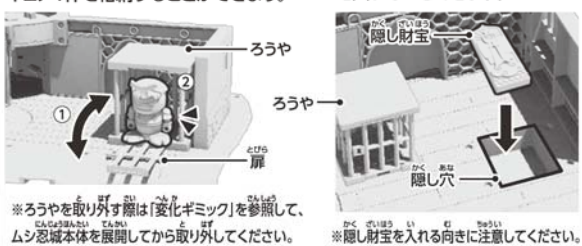

遊ぶ前の準備

組み立てよう

※セット内容の状態からはじめます。

- ①ろうやを組み立てます。
②扉を閉じます。
- ろうやをムシ忍城本体Aの下の図の場所に取り付けます。
- 宝箱のフタを閉め、各武器を武器棚に取り付けます。
- ムシ忍城本体Dをムシ忍城本体Aの下の図の場所に取り付けます。
- ムシ忍城本体Bに柱を取り付けます。
- ムシ忍城本体Bを下の図のような向きにし、凸部をムシ忍城本体Dの溝部分に合わせて取り付けます。
- ムシ忍城本体Bを矢印の方向に下の図の位置までスライドさせます。
- ①スロープを組み立てて、②ムシ忍城本体Bに取り付けます。
- ムシ忍城本体Cをムシ忍城本体Bに取り付けます。
- はしごをムシ忍城本体Bの下の図の位置に取り付けます。

シリーズ連動

ムシ忍城本体Aには別売りのムシ忍カラクリハウスに付属している橋を取り付けることができます。

別売りのムシ忍カラクリハウスに橋の反対側を取り付けることでつながって遊ぶことができます。

※大きな木のムシ忍城以外は別売りです。

遊び方・各部のギミック

隠し扉ギミック

ムシ忍城本体Aの①隠し扉を閉めます。②ムシ忍城本体Aのギミックマークが指している箇所にムシ忍フィギュアを乗せると隠し扉が開きます。

くるくるエレベーター

- ①エレベーターにムシ忍フィギュアを1体乗せて、
- ②ハンドルを回転させると
- ③上下にエレベーターを動かすことができます。

このパーツが外れてしまつたら左の図のように溝に凸部をはめ込んでください。

変化ギミック

- ①はしごを取り外します。
- ②ムシ忍城本体Bをしっかり持ち、矢印の方向に約90度展開します。

どんでん返しギミック

- ①ムシ忍城本体Aの右の箇所にムシ忍フィギュアを置き、②床を回すと壁とともに回転します。

ろうや

ろうやは①扉を開閉でき、②ムシ忍フィギュア1体を格納することができます。ろうやの下の隠し穴は隠し財宝を入れることができます。

グルッと回転!!

出撃スロープ

床が開いている場合は①下の図の矢印の場所のスイッチを押してから床をあげ、②下の図のようにムシ忍フィギュアとトロッコを置いてください。

③矢印の場所のボタンを押すと④床が開いてムシ忍フィギュアがトロッコの上にあがり、⑤同時にトロッコがスロープを滑っていきます。