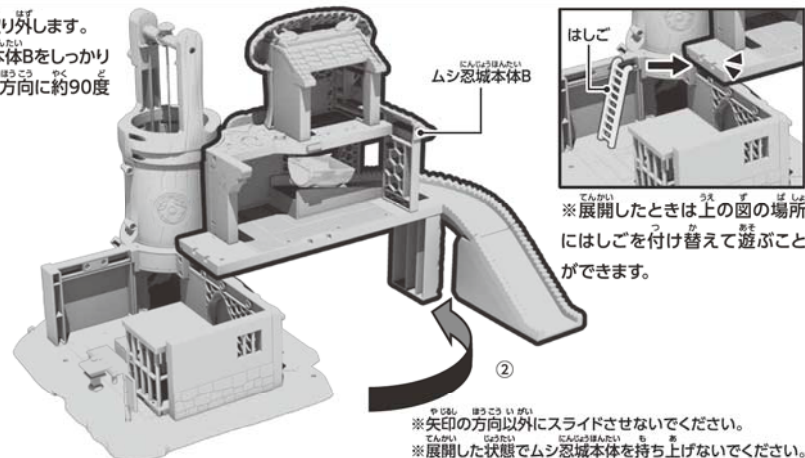

シリーズ連動

ムシ忍城本体Aには別売りのムシ忍カラクリハウスに付属している橋を取り付けることができます。

別売りのムシ忍カラクリハウスに橋の反対側を取り付けることでつながって遊ぶことができます。

※大きな木のムシ忍城以外は別売りです。

遊び方・各部のギミック

隠し扉ギミック

ムシ忍城本体Aの①隠し扉を閉めます。②ムシ忍城本体Aのギミックマークが指している箇所にムシ忍フィギュアを乗せると隠し扉が開きます。

くるくるエレベーター

- ①エレベーターにムシ忍フィギュアを1体乗せて、
- ②ハンドルを回転させると
- ③上下にエレベーターを動かすことができます。

このパーツが外れてしまつたら左の図のように溝に凸部をはめ込んでください。

変化ギミック

- ①はしごを取り外します。
- ②ムシ忍城本体Bをしっかり持ち、矢印の方向に約90度展開します。

どんでん返しギミック

- ①ムシ忍城本体Aの右の箇所にムシ忍フィギュアを置き、②床を回すと壁とともに回転します。

ろうや

ろうやは①扉を開閉でき、②ムシ忍フィギュア1体を格納することができます。ろうやの下の隠し穴は隠し財宝を入れることができます。

グルッと回転!!

出撃スロープ

床が開いている場合は①下の図の矢印の場所のスイッチを押してから床をあげ、②下の図のようにムシ忍フィギュアとトロッコを置いてください。

③矢印の場所のボタンを押すと④床が開いてムシ忍フィギュアがトロッコの上にあがり、⑤同時にトロッコがスロープを滑っていきます。