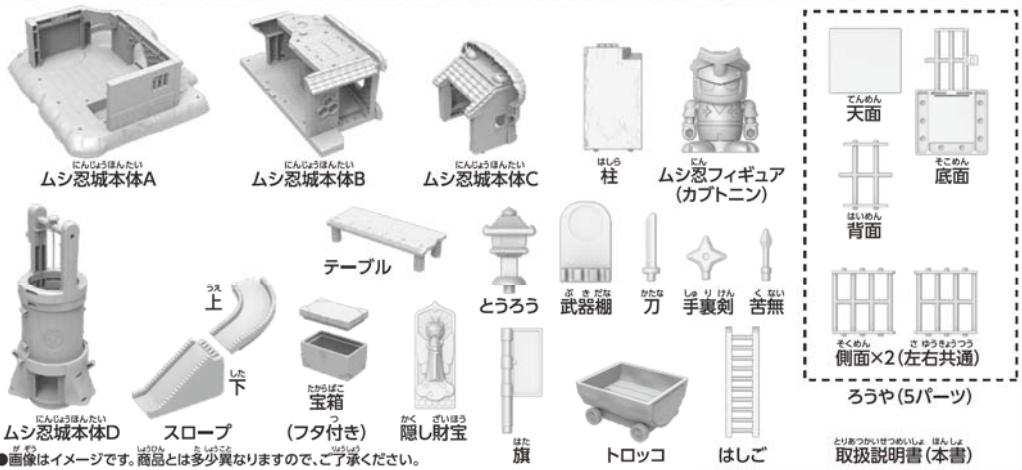

セット内容

●画像はイメージです。商品とは多少異なりますので、ご了承ください。

とりあつかいせつめいしよ
取扱説明書(本書)

遊ぶ前の準備

組み立てよう

※セット内容の状態からはじめます。

- ①ろうやを組み立てます。
  ②扉を閉じます。
2. ろうやをムシ忍城本体Aの下の図の場所に取り付けます。
3. 宝箱のフタを閉め、各武器を武器棚に取り付けます。
4. ムシ忍城本体Dをムシ忍城本体Aの下の図の場所に取り付けます。
5. ムシ忍城本体Bに柱を取り付けます。
6. ムシ忍城本体Bを下の図のような向きにし、凸部をムシ忍城本体Dの溝部分に合わせて取り付けます。
7. ムシ忍城本体Bを矢印の方向に下の図の位置までスライドさせます。
- ①スロープを組み立てて、②ムシ忍城本体Bに取り付けます。
9. ムシ忍城本体Cをムシ忍城本体Bに取り付けます。
10. はしごをムシ忍城本体Bの下の図の位置に取り付けます。

シリーズ連動

ムシ忍城本体Aには別売りのムシ忍カラクリハウスに付属している橋を取り付けることができます。

別売りのムシ忍カラクリハウスに橋の反対側を取り付けることでつながって遊ぶことができます。

※大きな木のムシ忍城以外は別売りです。