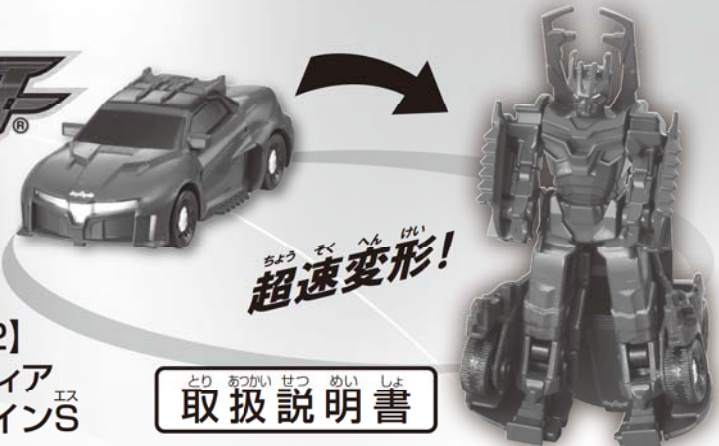

超速変形 マイロボタ

© スクウェアエニックス / ジャイロセッター製作委員会・テレビ東京
© 2012 SQUARE ENIX CO., LTD. All Rights Reserved.

【MM-02】
アルカディア
アギトツインS

取扱説明書

注意

保護者の方へ必ずお読みください。

- 小さな部品があります。口の中には絶対に入れないでください。窒息などの危険があります。
- 誤飲の危険がありますので、3才未満のお子様には絶対に与えないでください。
- 可動部には指などを入れないでください。はさまれてケガをする恐れがあります。

使用上の注意

- 透明トレイ、カバー、袋は梱包材ですので開封後はすぐに捨ててください。
- 本商品を樹脂製のソファやシート、タイルなどの上に置かないでください。長時間接触していると色が移る場合があります。
- 可動部分を無理な方向に強く引っ張ったり、曲げたりしないでください。

セット内容

とりあつかいせつ めいしょ ほんしょ
取扱説明書(本書)..... 1

【MM-02】
アルカディア アギトツインS... 1