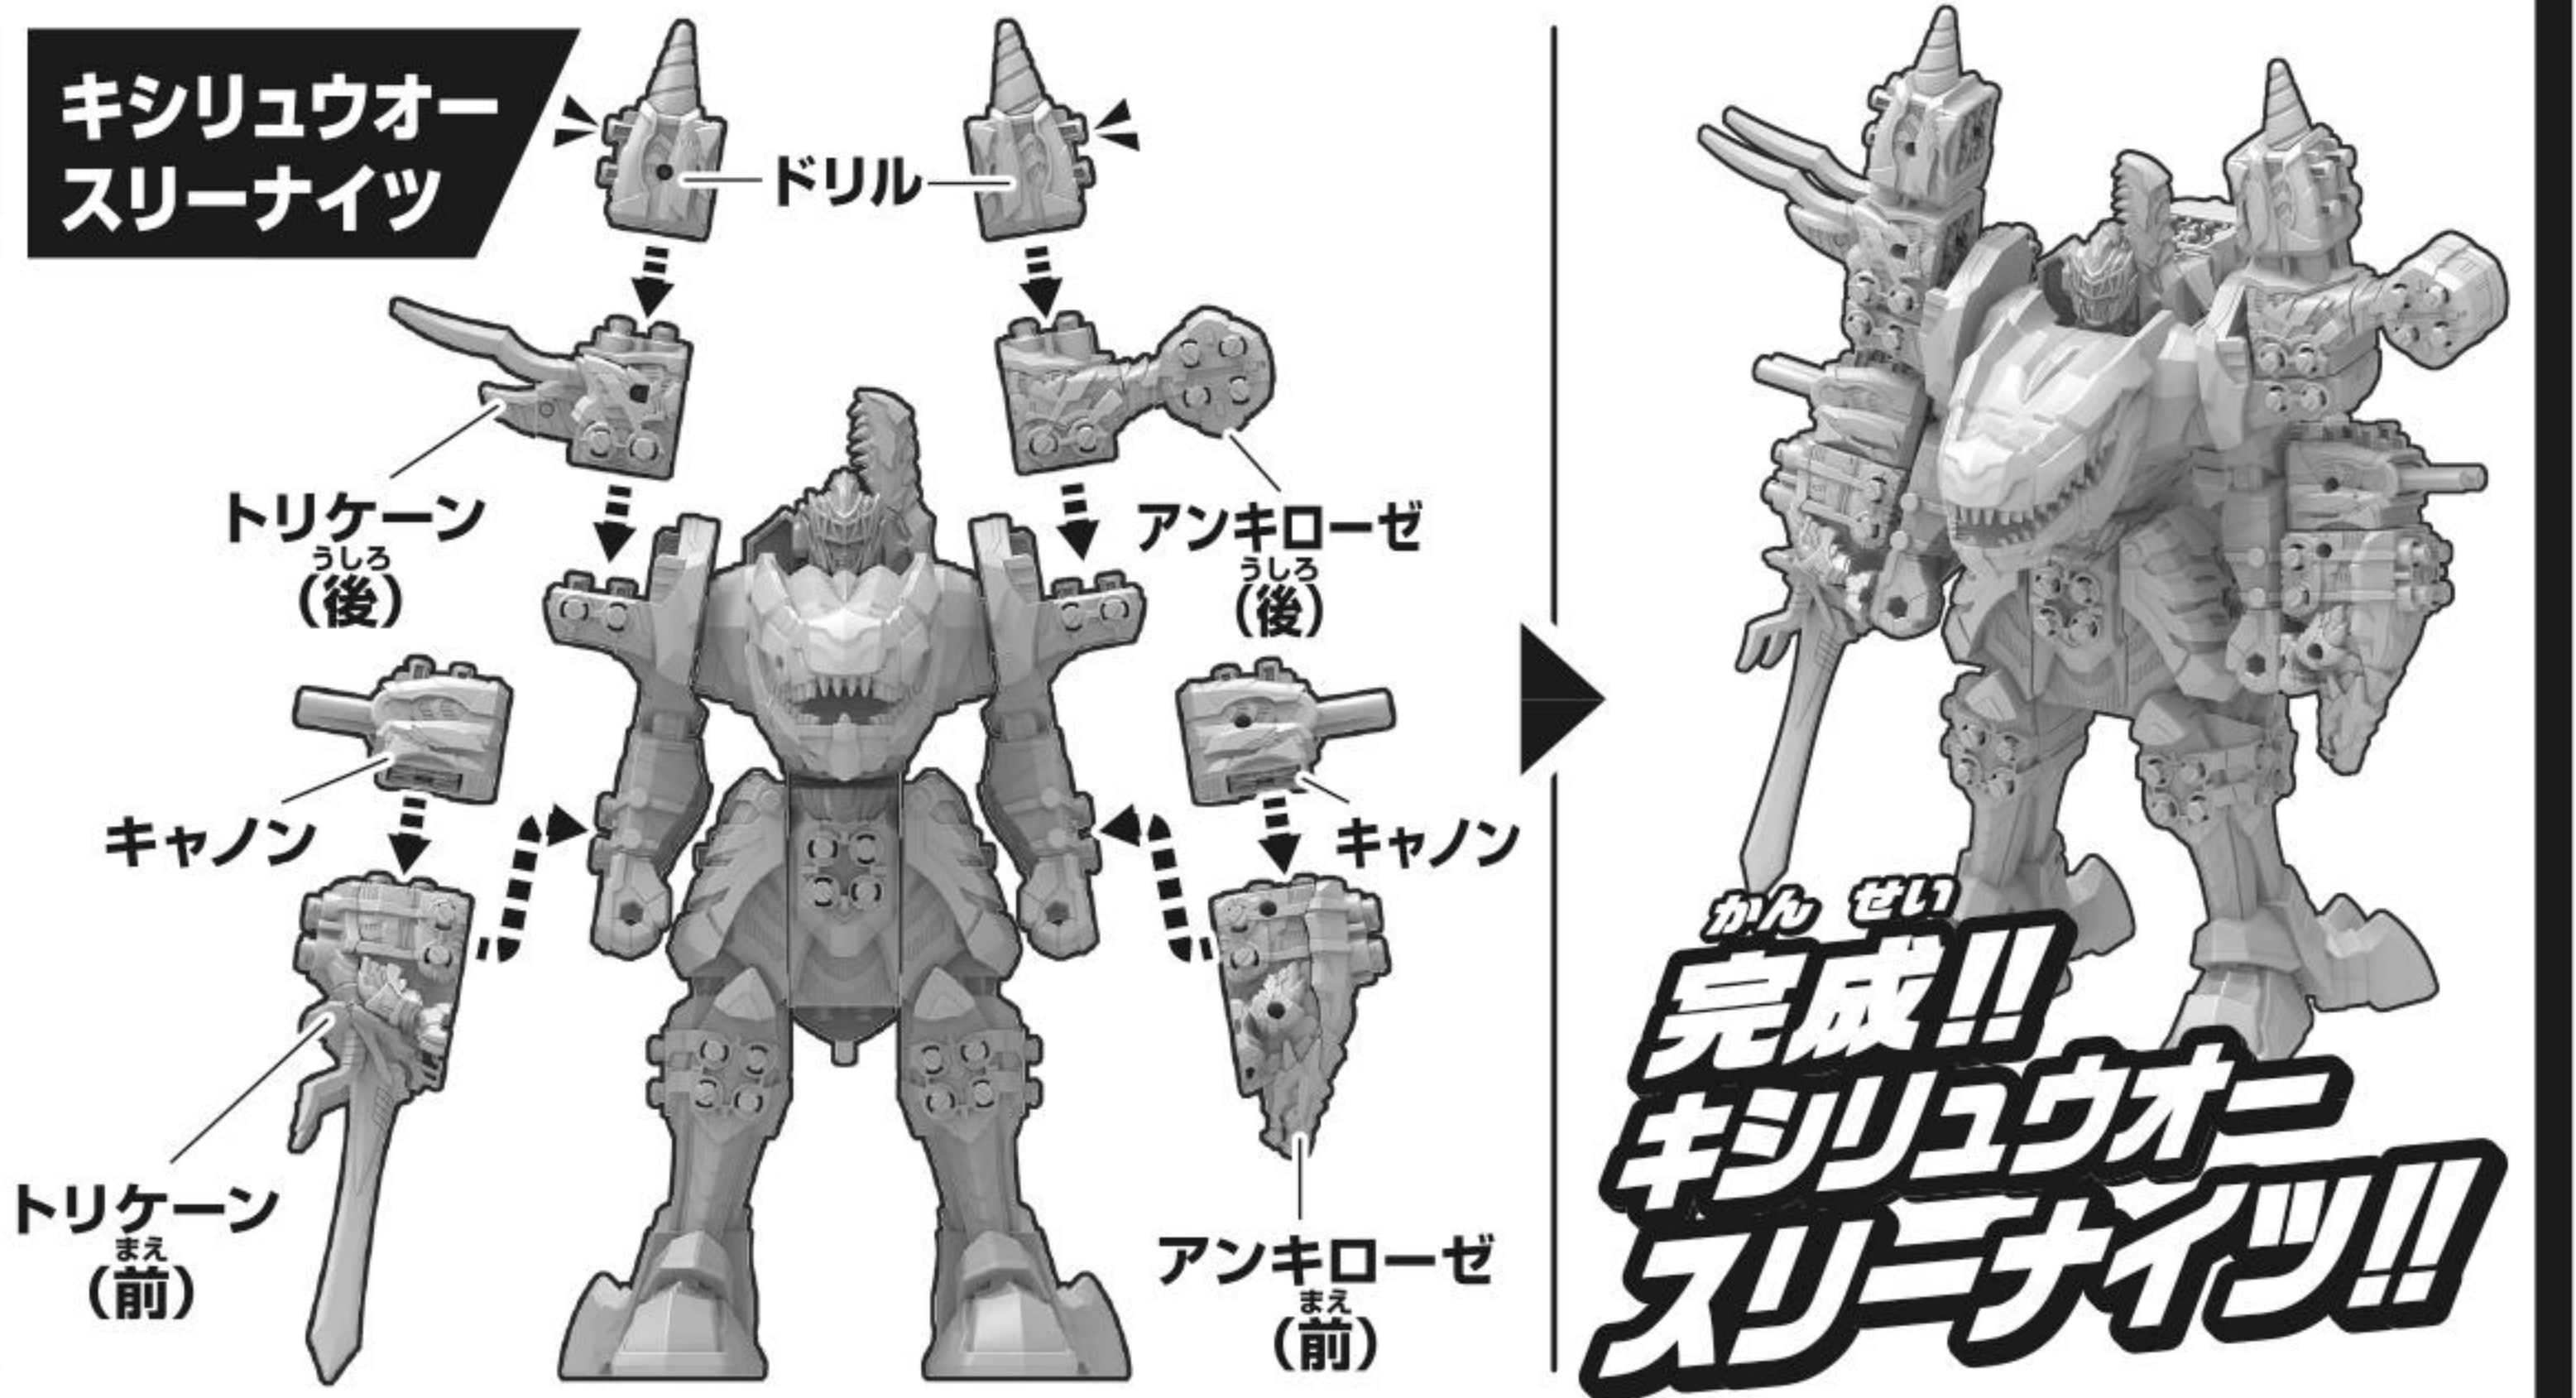

**キシリュウオー
スリーナイツ**