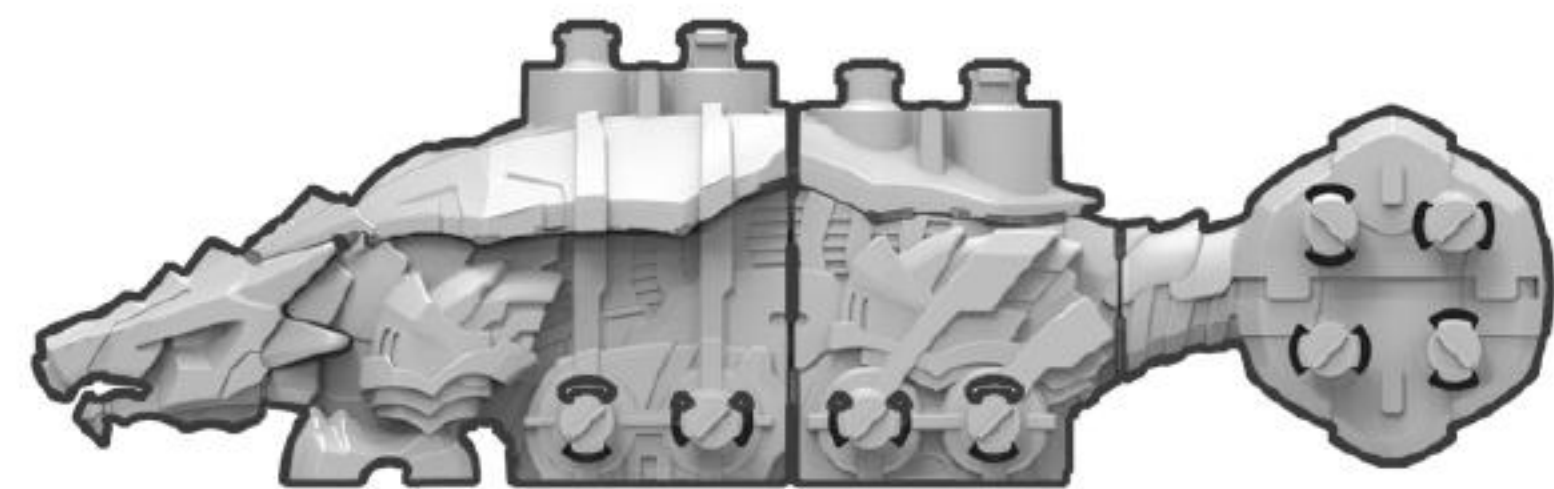

アンキローゼ…1

騎士電戦隊リュウソウジャーの玩具情報はWebサイトをチェック!!

スーパー戦隊おもちゃウェブ

※一部のPHS・携帯電話からはご利用頂けない場合があります。

<http://sentai.b-boys.jp/>

その場で電子マネーギフト「1,000円分」が当たる!

商品アンケートに回答しよう!!

商品アンケートに回答して、電子マネーギフト「1,000円分」が当たるスピードくじに挑戦しよう!!

スマートフォン・携帯電話からは右の二次元コードを読み取ってアクセスしてください。パソコンからはこちらにアクセスしてください。

<http://www.enquete.b-boys.jp/member/researches/charaenq/337737>

しょうひん 商品コード: 337737

※アンケート回答締め切り2020年2月末日

※お答えいただいたアンケートは個人を特定しない統計処理に利用させていただきます。

※PHSからはご利用いただけません。

※通信料などはお客様のご負担となります。

保護者の方へ

この枠内では、本商品をご使用になるときに、注意していただきたいことを記載しております。よくお読みいただき、お子様へご説明ください。

持ち上げない!

合体した状態で、頭・腕を持って持ち上げないでください。合体が解除されます。

(例) キシリュウオー スリーナイツ

警告 (けいこく)

保護者の方へ 必ずお読みください。

●小部品があります。誤飲・窒息の危険がありますので、3才未満のお子様には絶対に与えないでください。

注意 (ちゅうい)

●ぶついたり、ふりまわすなど乱暴な遊びをしないでください。●可動部の隙間には指などを入れないでください。はさまれてケガをする恐れがあります。

くちにいけない

〈使用上の注意〉●プラスチック梱包材は、開封後はすぐに捨ててください。

●本商品には塗装部分がありますので、保管の際には他のもの(樹脂製品や家具、ソファー)と接触しないようにしてください。色が移る場合があります。

●可動部分・取付部分を無理な方向に強く引っ張ったり、曲げたりしないでください。

●変形・合体の難しいところは保護者の方が手伝ってあげてください。

●リュウソウルは対応商品以外にはセットしないでください。故障や破損の原因となります。

●DXキシリュウオー(別売り)等とのロボ合体状態を持ち上げる場合はロボの胴体部分を持ってください。

矢印一覧 (やじるしいちらん)

■ 取り付けます。

← 取り外します。

→ 可動させます。

トリケーンとアンキローゼの遊び方

セット内容の状態です。騎士電トリケーンおよび騎士電アンキローゼの完成です。

前後パーツに分割できます。電装ジョイントで色々組みかえて遊ぼう!!

トリケーン(前) トリケーン(後)

アンキローゼ(前) アンキローゼ(後)

電装ジョイント

尻尾が回転します。

完成!! 騎士電 トリケーン & アンキローゼ!!