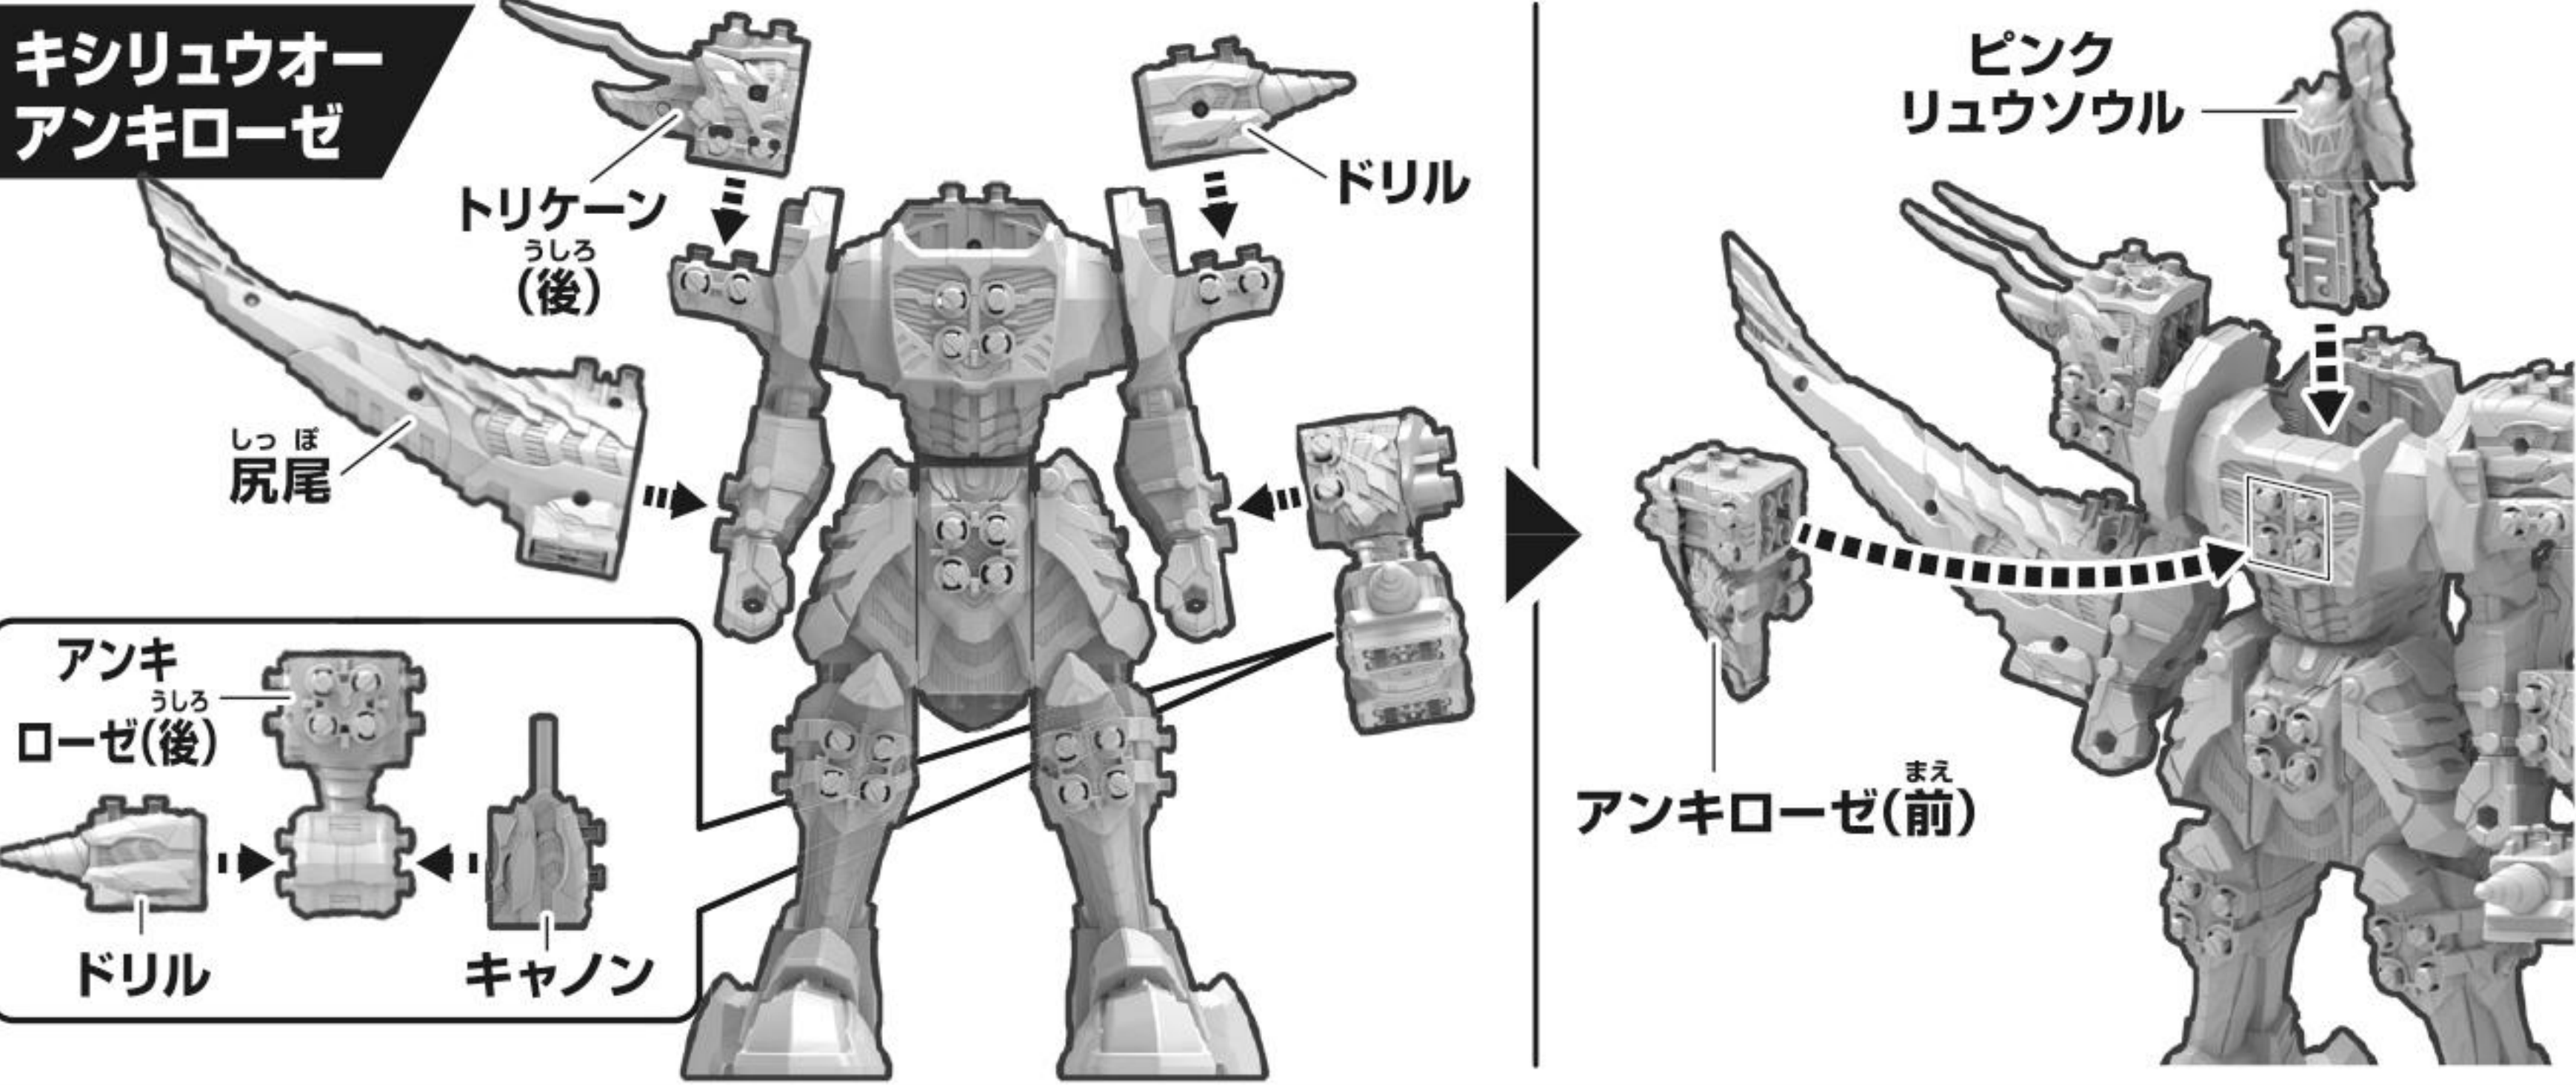

図を参考に、各パーツを取り付けてください。

キシリュウオー完成状態から、
それぞれ以下のパーツを取り外して始めます。

- キシリュウオースリーナイツの場合
→ドリル×2、キャノン×2
- キシリュウオートリケーンの場合
→ドリル×2、キャノン×2、レッドリュウソウル、
ティラミーゴの頭部
- キシリュウオーアンキローゼの場合
→ドリル×2、キャノン×2、レッドリュウソウル、
尻尾、ティラミーゴの頭部

**キシリュウオー
スリーナイツ**

**キシリュウオー
トリケーン**

**キシリュウオー
アンキローゼ**

リュウソウルで遊び広がる!!

◀このマークがついている商品はリュウソウルで遊べるぞ!

**リュウソウルを
合体!!**

ロボの顔になるぞ!!

キシリュウオー
トリケーン

つけて遊ぼう!!