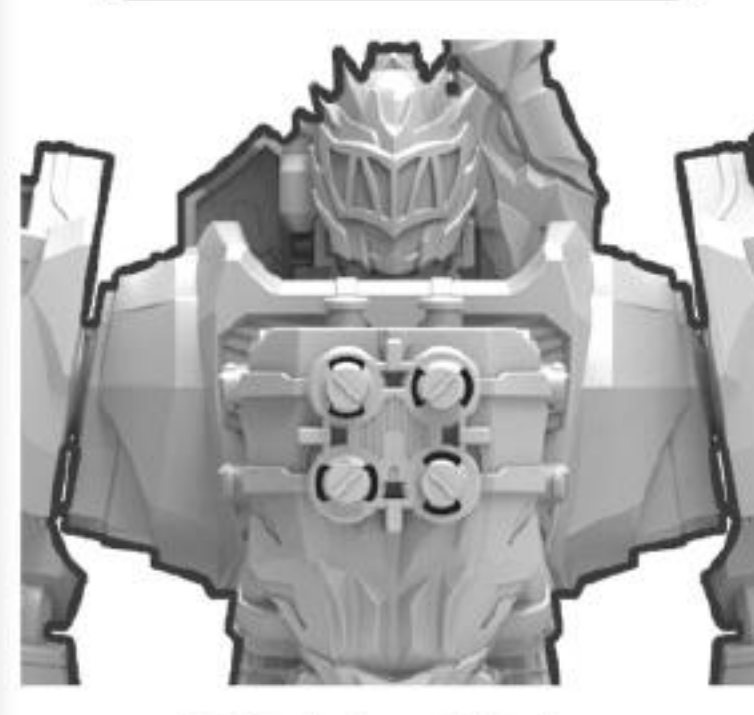

図を参考に、各パーツを取り付けてください。

キシリュウオー完成状態から、
それぞれ以下のパーツを取り外して始めます。

- キシリュウオースリーナイツの場合
→ドリル×2、キャノン×2
- キシリュウオートリケーンの場合
→ドリル×2、キャノン×2、レッドリュウソウル、
ティラミーゴの頭部
- キシリュウオーアンキローゼの場合
→ドリル×2、キャノン×2、レッドリュウソウル、
尻尾、ティラミーゴの頭部

**キシリュウオー
スリーナイツ**

**キシリュウオー
トリケーン**

**キシリュウオー
アンキローゼ**

リュウソウルで遊び広がる!!

◀このマークがついている商品はリュウソウルで遊べるぞ!

**リュウソウルを
合体!!**

ロボの顔になるぞ!!

キシリュウオー
トリケーン

つけて遊ぼう!!