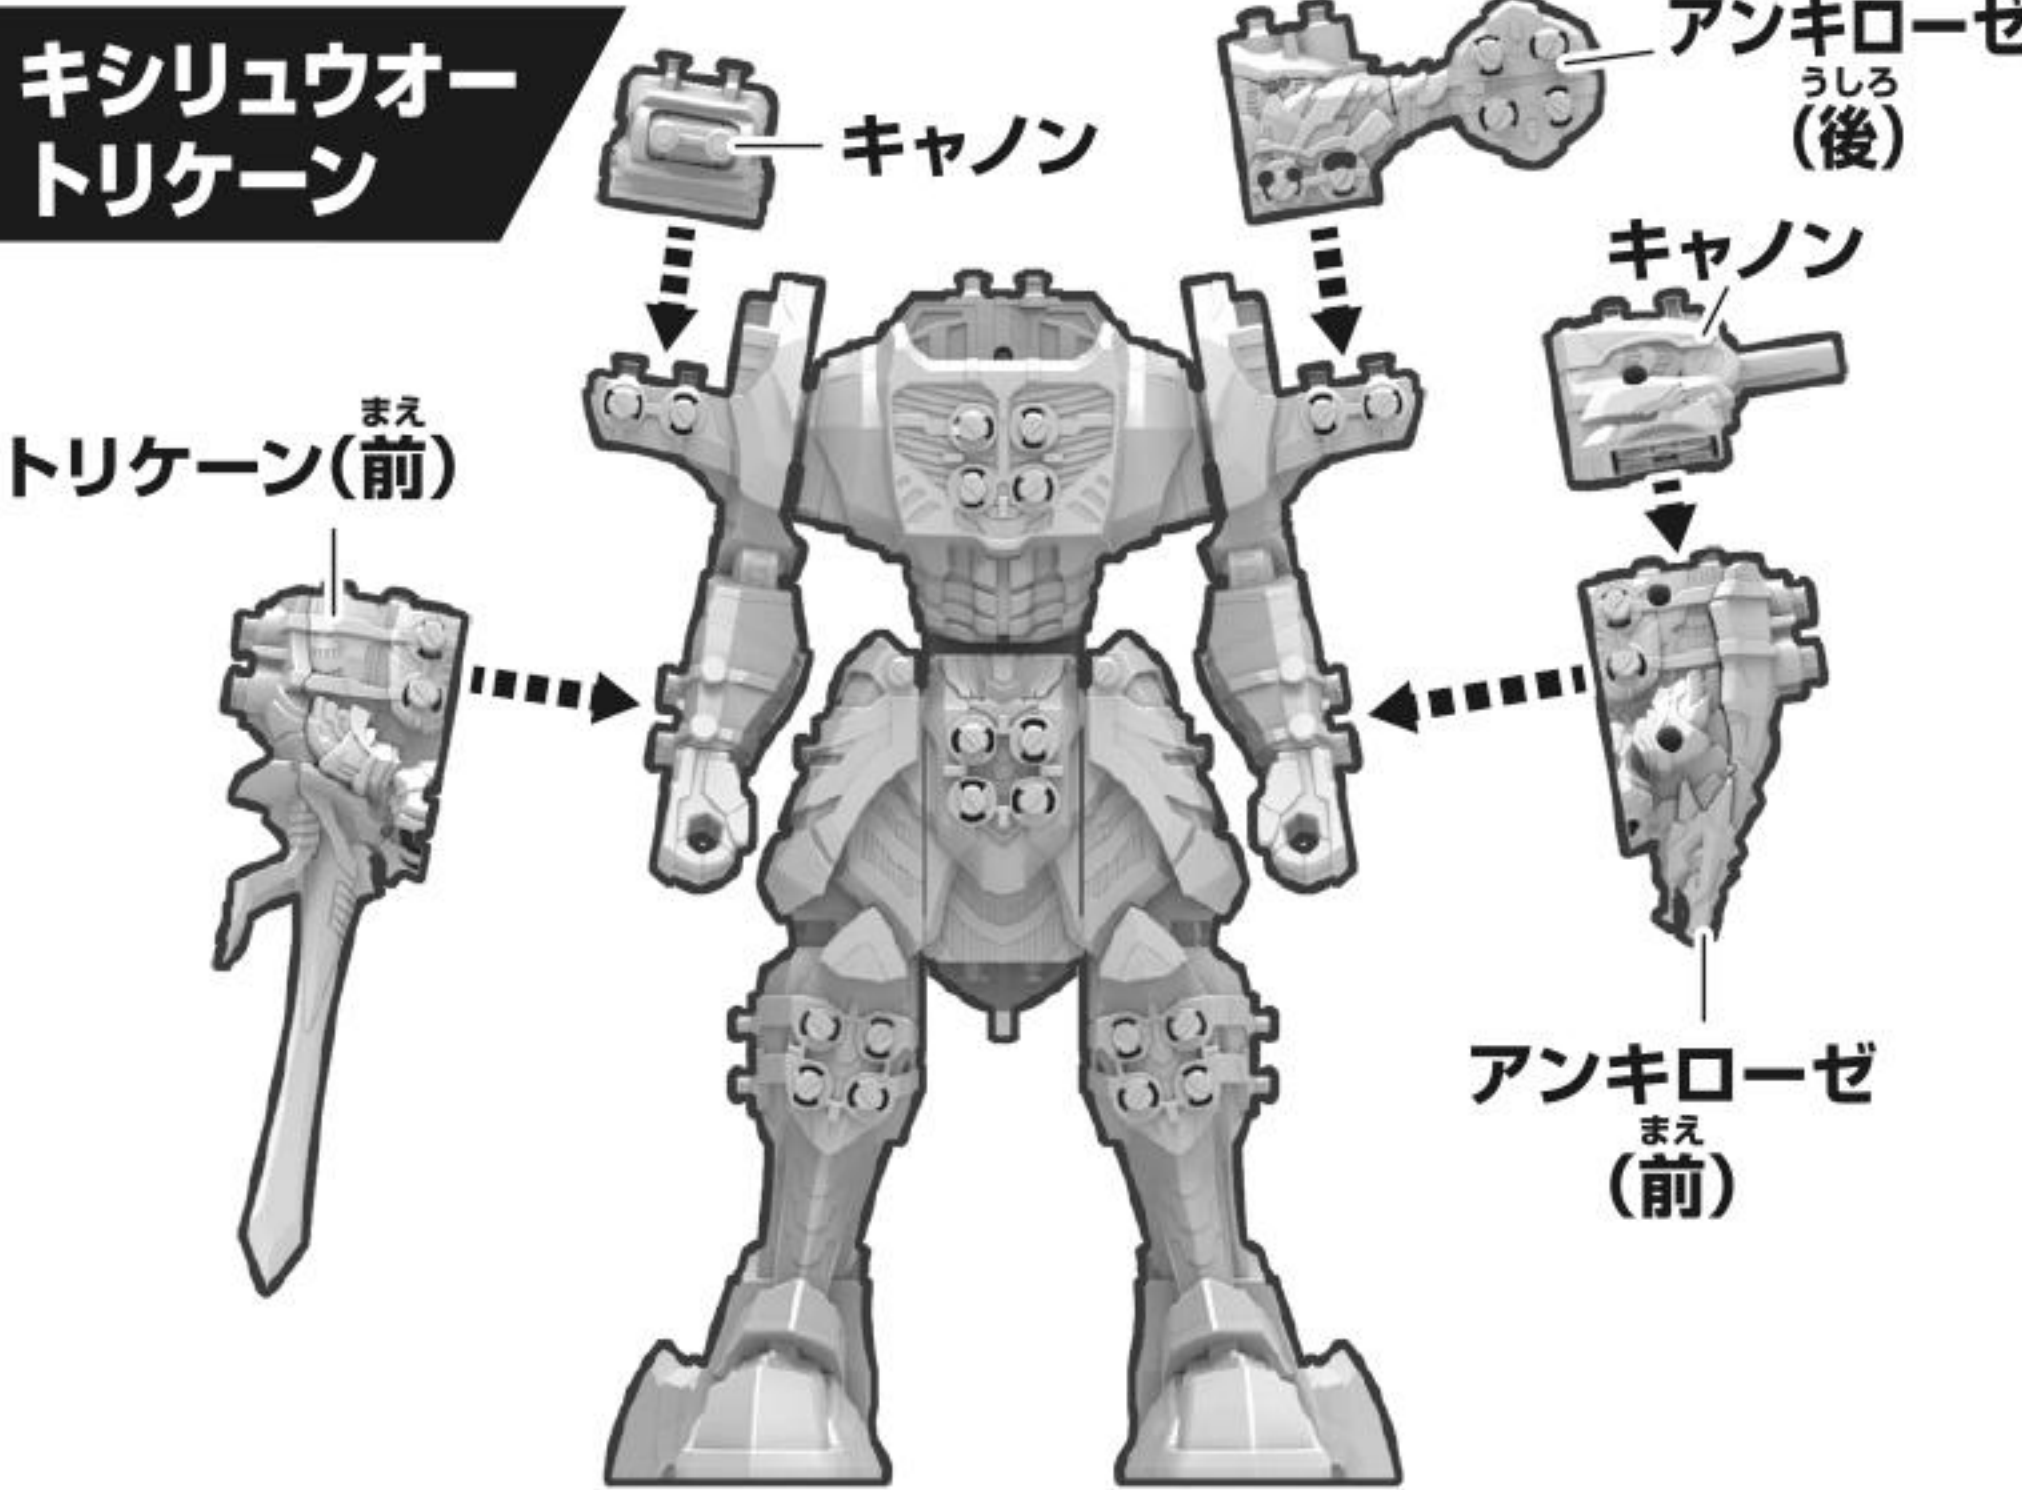

図を参考に、各パーツを取り付けてください。

キシリュウオー完成状態から、
それぞれ以下のパーツを取り外して始めます。

- キシリュウオースリーナイツの場合
→ドリル×2、キャノン×2
- キシリュウオートリケーンの場合
→ドリル×2、キャノン×2、レッドリュウソウル、
ティラミーゴの頭部
- キシリュウオーアンキローゼの場合
→ドリル×2、キャノン×2、レッドリュウソウル、
尻尾、ティラミーゴの頭部

**キシリュウオー
スリーナイツ**

**キシリュウオー
トリケーン**

**キシリュウオー
アンキローゼ**

リュウソウルで遊び広がる!!

◀このマークがついている商品はリュウソウルで遊べるぞ!

**リュウソウルを
合体!!**

ロボの顔になるぞ!!

キシリュウオー
トリケーン

つけて遊ぼう!!