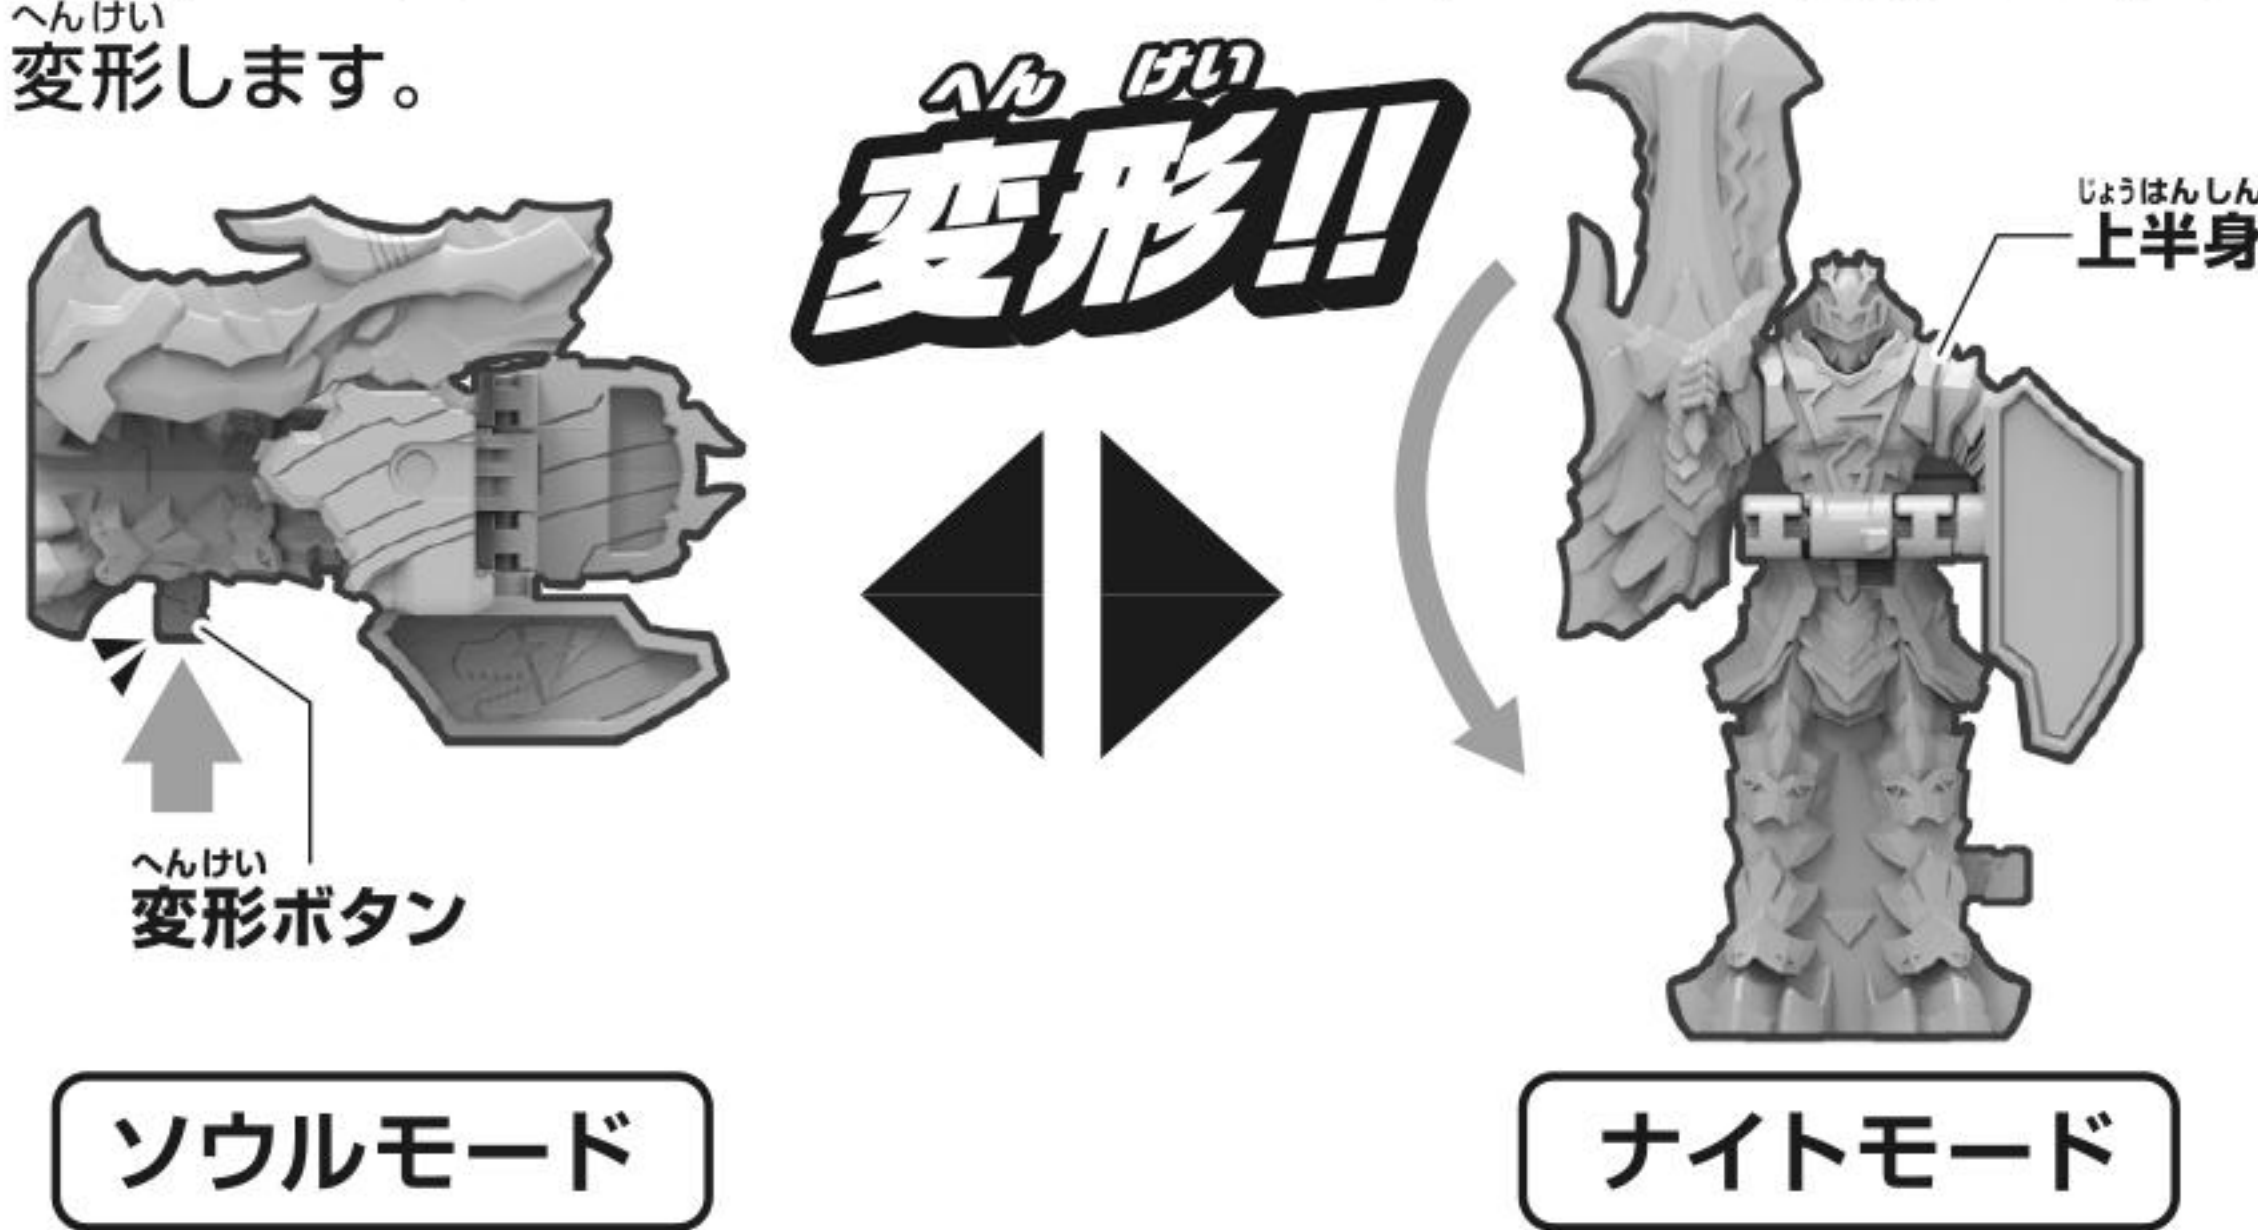

リュウソウルの遊び方 ※ブルーリュウソウルを例に説明します。

変形ボタンを押すと
ソウルモードから
ナイトモードに
変形します。

上半身をカチッと鳴るまで
折りたたむとナイトモードから
ソウルモードに変形します。

ソウルモード

ナイトモード

別売りの騎士電シリーズ01 電装合体 DXキシリュウオーと合体しよう!!

▶キシリュウオースリーナイツや他にもいろいろな合体ができるぞ!!

※詳しくは、騎士電シリーズ01
電装合体 DXキシリュウオー付属の
取扱説明書をご覧ください。

図を参考に、各パーツを取り付けてください。

キシリュウオー完成状態から、
それぞれ以下のパーツを取り外して始めます。

- ●キシリュウオースリーナイツの場合
  →ドリル×2、キャノン×2
- ●キシリュウオートリケーンの場合
  →ドリル×2、キャノン×2、レッドリュウソウル、
  ティラミーゴの頭部
- ●キシリュウオーアンキローゼの場合
  →ドリル×2、キャノン×2、レッドリュウソウル、
  尻尾、ティラミーゴの頭部