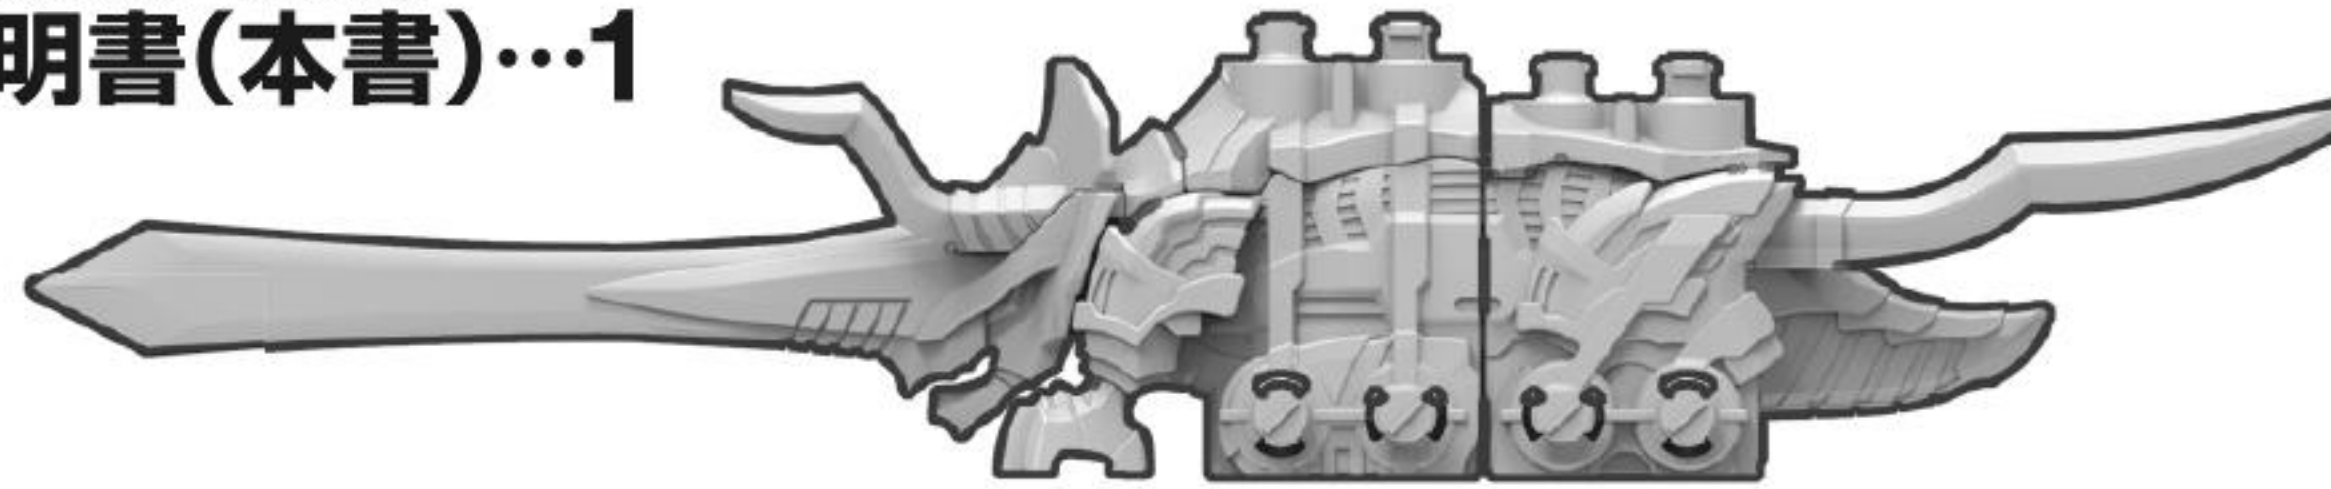

2023年02月03日

DX トリケーン & アンキローゼ

©2019 テレビ朝日・東映 AG・東映

あそ かの 遊び方

ない よう セット内容

とりあつかいせつめいしょ ほんしょ ◆取扱説明書(本書)…1

ブルーリュウソウル (ナイトモード)…1

ピンクリュウソウル (ナイトモード)…1